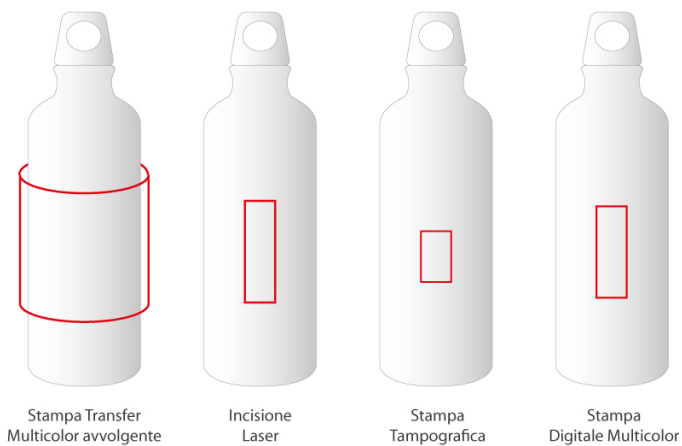

BC170

BORRACCIA 500 ml. IN ACCIAIO INOX 18/10 PARETE
SINGOLA diam.cm.7XH20,7 ART. BC170

Peso	10
Dimensioni	0,5 L 20,7(H) X 7(D) CM
Materiale	Steel

Area di stampa

Stampa Transfer Multicolor avvolgente	190 x 90 mm
Incisione laser	30 x 100 mm
Stampa Tampografica	30 x 50 mm
Stampa Digitale Multicolor	30 x 90 mm

Stampa Transfer
Multicolor avvolgente

Incisione
Laser

Stampa
Tampografica

Stampa
Digitale Multicolor