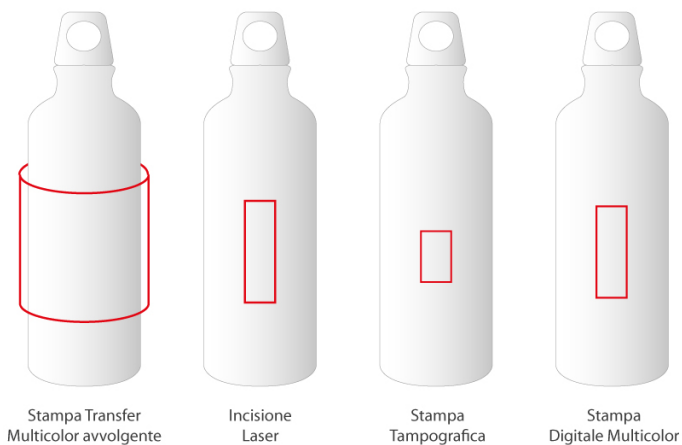

**BC215**

BORRACCIA 500 ml. IN ALLUMINIO diam.cm.6,5XH21,5  
TAPPO COLORATO C. MOSCHETTONE ART. BC215

Specifiche

Borraccia in alluminio con moschettone, 500ml

<b>Peso</b>	0.11 Kg
<b>Dimensioni</b>	0,5L 21,5(H) X 6,5(D) CM
<b>Materiale</b>	Aluminium + metal
<b>Imballo</b>	50

Area di stampa

<b>Stampa Transfer Multicolor avvolgente</b>	190 x 90 mm
<b>Incisione laser</b>	30 x 100 mm
<b>Stampa Tampografica</b>	30 x 50 mm
<b>Area di stampa</b>	30 x 90 mm

Stampa Transfer  
Multicolor avvolgente