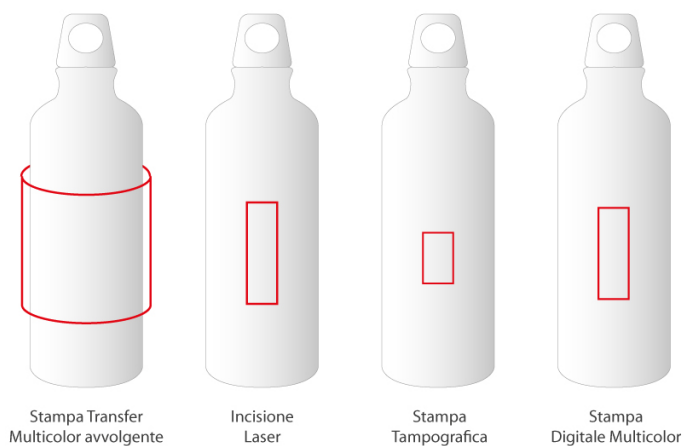

**BC225**

BORRACCIA 500 ml. IN ALLUMINIO diam.6,5XH21cm  
C.MOSCHETTONE ART. BC225

Specifiche

Borraccia in alluminio con moschettone in alluminio. Capacità 500 ml

<b>Peso</b>	0.083 Kg
<b>Materiale</b>	alluminio/plastica
<b>Misure articolo</b>	ø 6,5x21
<b>Tappo</b>	a vite
<b>Imballo</b>	24

Area di stampa

<b>Stampa Transfer Multicolor avvolgente</b>	190 x 90 mm
<b>Incisione laser</b>	30 x 100 mm
<b>Stampa Tampografica</b>	30 x 50 mm
<b>Stampa Digitale Multicolor</b>	30 x 90 mm

Stampa Transfer  
Multicolor avvolgente