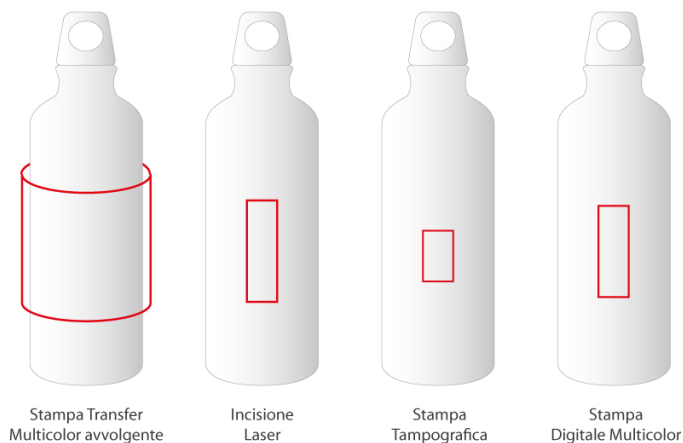

BC250

BORRACCIA SPORTIVA 650 ml. IN ALLUMINIO
diam.cm.7,2XH21 TAPPO IN PL. E BECCUCCIO ART.
BC250

Specifiche

Borraccia sportiva in alluminio, con tappo in plastica e beccuccio per suzione. Capacità 650 ml

Peso	0.091 Kg
Materiale	Alluminio/plastica
Misure articolo	Ø 7,2 x 21 cm
Tappo	plastica con beccuccio per suzione
Imballo	25

BL NE RO SI

Area di stampa

Stampa Transfer Multicolor avvolgente	190 x 90 mm
Incisione laser	30 x 100 mm
Stampa Tampografica	30 x 50 mm
Stampa Digitale Multicolor	30 x 90 mm

Stampa Transfer
Multicolor avvolgente

Incisione
Laser

Stampa
Tampografica

Stampa
Digitale Multicolor