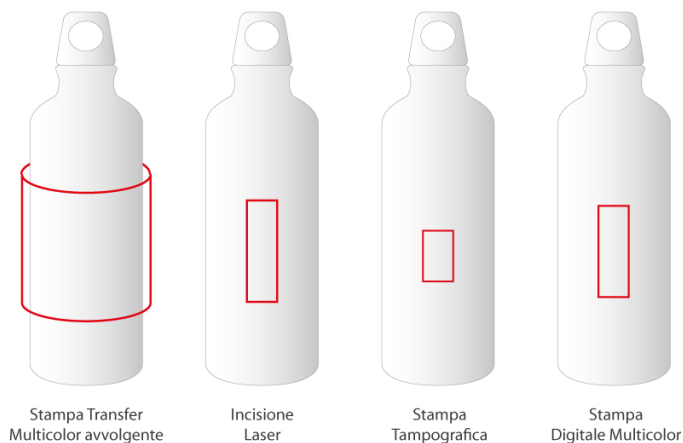

BC250

BORRACCIA SPORTIVA 650 ml. IN ALLUMINIO
diam.cm.7,2XH21 TAPPO IN PL. E BECCUCCIO ART.
BC250

Specifiche

Borraccia sportiva in alluminio, con tappo in plastica e beccuccio per suzione. Capacità 650 ml

Peso	0.091 Kg
Materiale	Alluminio/plastica
Misure articolo	Ø 7,2 x 21 cm
Tappo	plastica con beccuccio per suzione
Imballo	25

Area di stampa

Stampa Transfer Multicolor avvolgente	190 x 90 mm
Incisione laser	30 x 100 mm
Stampa Tampografica	30 x 50 mm
Stampa Digitale Multicolor	30 x 90 mm

Stampa Transfer
Multicolor avvolgente

Incisione
Laser

Stampa
Tampografica

Stampa
Digitale Multicolor