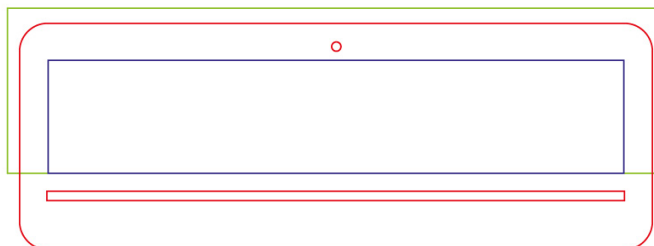

CA-550/E

CALENDARIO OLANDESE PASSAFOGLIO CARTA
NATURALE gr.70 TESTATA E ART. CA-550/E

Specifiche

olandese mensile 12 fogli carta naturale 70 gr testata fustellata rinforzata triplo strato
festività internazionali tecnica di stampa: serigrafia 1 o 2 colori o transfer multicolor
Imballo minimo: 100 pz

Peso	0.18 Kg
Dimensioni	calendario: cm 34,5x54,5 ca - testata: cm 34,5x1

Area di stampa

TESTATA E

Margine di abbondanza
Dimensioni documento 355 x 89 mm (bxh)

Taglio Fustella
Area stampabile 342 x 122 mm (bxh)

Area sicura
Le scritte devono essere posizionate all'interno
di questo rettangolo 311 x 61 mm (bxh)