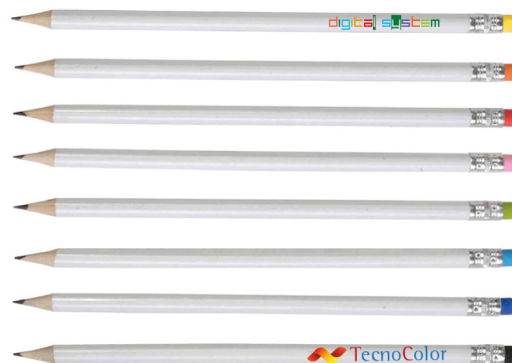

**PR-84**

**MATITA BIANCA CON GOMMINO COLORATO ART. PR-84**

**Specifiche**

Matita bianca in legno con mina in grafite, a sezione cilindrica, con gommino colorato (temperata)

**Stampa Lato 1** Serigrafia solo ad 1 colore

**Stampa circolare** Tampografia a più colori

**Area di stampa**

**Area di stampa Lato 1** 45 x 5 mm

**Area di stampa Circolare** 50 x 15 mm

posizione e area di stampa

Stampa serigrafica in tondo, oro o argento solo 1 colore

Stampa tampografica a più colori o digitale (misura massima mm 5 x 45)