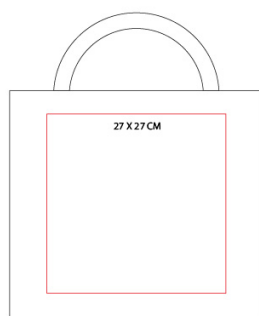

RA566

SHOPPER IN POLIESTERE 420D MANICI LUNGH
cm.40x35x12 ART. RA566

Specifiche

Shopper con soffietto in poliestere 420 D, resistente al calore, adatta per la stampa a sublimazione, manici lunghi

Peso	Kg 0.06
Dimensioni	40 X 35 X 12 CM (HANDLES: 2,5 X 65 CM)
Materiale	Poliestere 420D

Area di stampa

Area di stampa **SERIGRAFICA**

Area di stampa **TRANSFER multicolor**