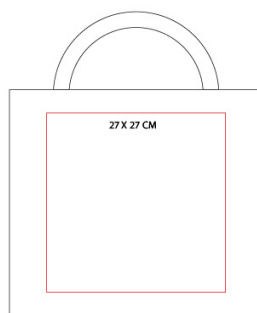

**RA840**

SHOPPER IN POLIPROPILENE LAMINATO CON SOFFIETTO cm.39,5x35x14 ART. RA840

Specifiche

Shopper in polipropilene laminato con manici in tessuto a nastro

Area di stampa

Area di stampa serigrafica

R BI BL NE RO VE  
[Orange] [White] [Blue] [Black] [Red] [Green]