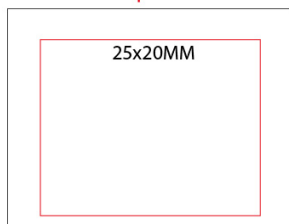

**RA875**

CARTELLA POLIESTERE TRACOLLA REGOLABILE  
cm.32,5x25x8 ART.RA875

Specifiche

Cartella in poliestere 600D con tracolla regolabile e patta bianca

Area di stampa

Area di stampa SERIGRAFICA

Area di stampa TRANSFER multicolor